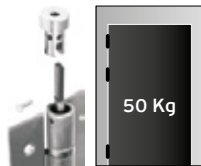

Novo sistema de mola de torção /
New torsion spring system /
Nuevo sistema de muelle de torsion.

DOBRADIÇAS COM MOLA

- Para portas de batente ou "vai-vem"
- Com rolamentos de esferas
- Baixa manutenção
- Com mola de torção
- Material: aço inox EN 1.4301
- Força ajustável
- Utilização média

SPRING HINGES

- For single or double action doors
- With ball bearings
- Low maintenance
- With torsion spring
- Material: stainless steel EN 1.4301
- Adjustable power
- Medium use

DOBRADIÇAS COM MOLA

- Para puertas de double o simple accion
- Con rodamientos
- Bajo mantenimiento
- Con muelles de torsion
- Material: acero inox EN 1.4301
- Fuerza ajustable
- Uso mediano