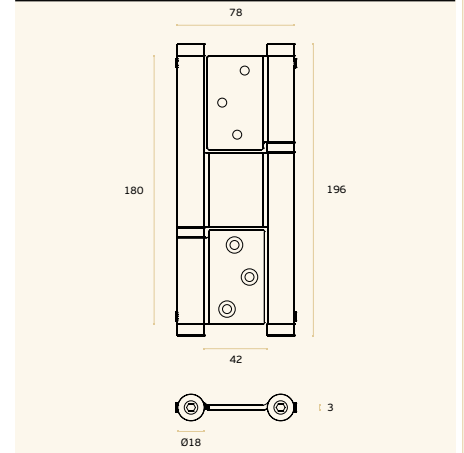

MATERIAL: EN 1.4301 / AISI 304

ACABAMENTO / FINISH: SATINADO / SATIN

Novo sistema de mola de torção /
New torsion spring system /
Nuevo sistema de muelle de torsion.

DOBRADIÇAS COM MOLA

- Para portas de batente ou "vai-vem"
- Com rolamentos de esferas
- Baixa manutenção
- Com mola de torção
- Material: aço inox EN 1.4301
- Força ajustável
- Utilização média

SPRING HINGES

- For single or double action doors
- With ball bearings
- Low maintenance
- With torsion spring
- Material: stainless steel EN 1.4301
- Adjustable power
- Medium use

DOBRADIÇAS COM MOLA

- Para puertas de double o simple accion
- Con rodamientos
- Bajo mantenimiento
- Con muelles de torsion
- Material: acero inox EN 1.4301
- Fuerza ajustable
- Uso mediano