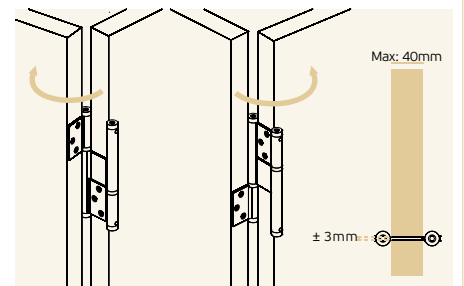

MATERIAL: EN 1.4301 / AISI 304

ACABAMENTO / FINISH: SATINADO / SATIN

Novo sistema de mola de torção /
New torsion spring system /
Nuevo sistema de muelle de torsion.

DOBRADIÇAS COM MOLA

- Para portas de batente ou "vai-vem"
- Com rolamentos de esferas
- Baixa manutenção
- Com mola de torção
- Material: aço inox EN 1.4301
- Força ajustável
- Utilização média

SPRING HINGES

- For single or double action doors
- With ball bearings
- Low maintenance
- With torsion spring
- Material: stainless steel EN 1.4301
- Adjustable power
- Medium use

DOBRADIÇAS COM MOLA

- Para puertas de double o simple accion
- Con rodamientos
- Bajo mantenimiento
- Con muelles de torsion
- Material: acero inox EN 1.4301
- Fuerza ajustable
- Uso mediano