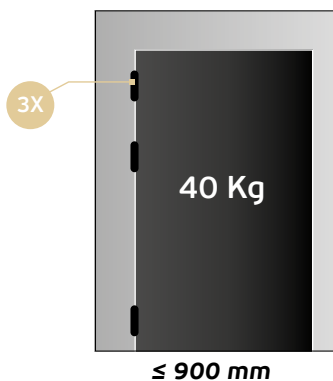

IN.05.645
IN.05.646