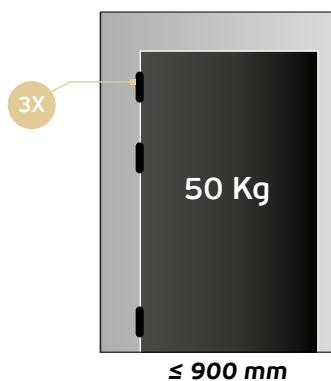

IN.05.655
IN.05.656
IN.05.660